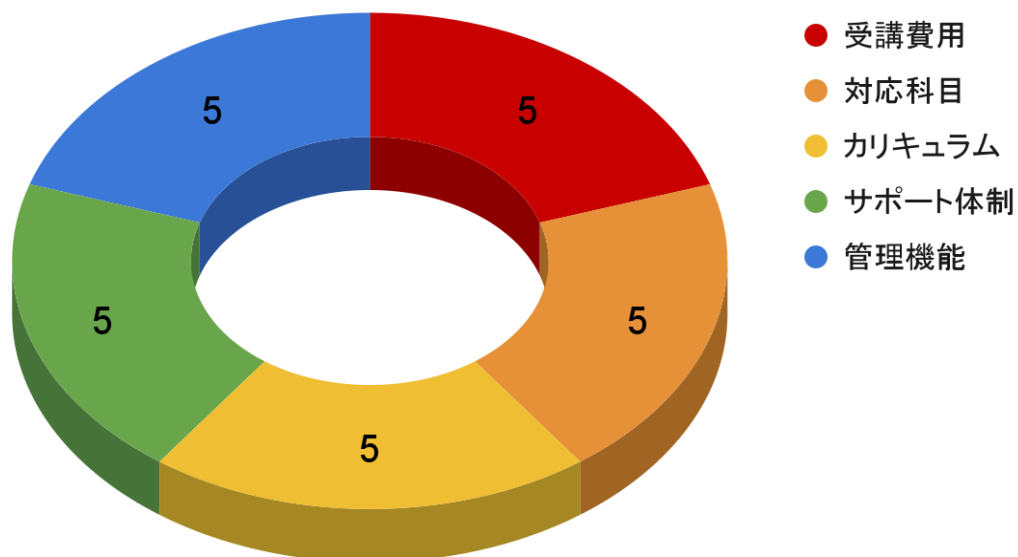

[ミツカル教育通信におけるコンテンツ制作ポリシー三ヶ条より](#)

そのためランキングは、ユーザーに客観的な事実をお伝えすることと公平性を守ることを目的に、一次情報の教材公式サイト及び保護者からの情報のみに基づいて作成をしています。採点については集めた情報を精査&分析して、その内容から点数を決定し、最終的に順位付けを実施しています。

配点の内訳

配点は学習塾選びにおいて、とくに重視されることの多い「受講費用」「対応科目」「カリキュラム」「サポート体制」「管理機能」の5項目をそれぞれ5点満点、つまりは合計25点満点としています。

採点の根拠

● 受講費用(5点)

受講費用の点数は、基本的に公式サイトに掲載されている料金が安ければ安いほど高い点を与えています。言うまでもなく、リーズナブルな学習塾ほど、お子さんを通わせやすいからです。また、返金制度がある場合は基本的に加点をしています。

しかし、ただ単に安ければいいという訳でもありません。例えばA塾よりB塾の方が月に2,000円高かったとしても、B塾の方は学習サポートが圧倒的に手厚ければどうでしょうか？多くの親御さんは、B塾に子どもを通わせたいと思うことでしょう。