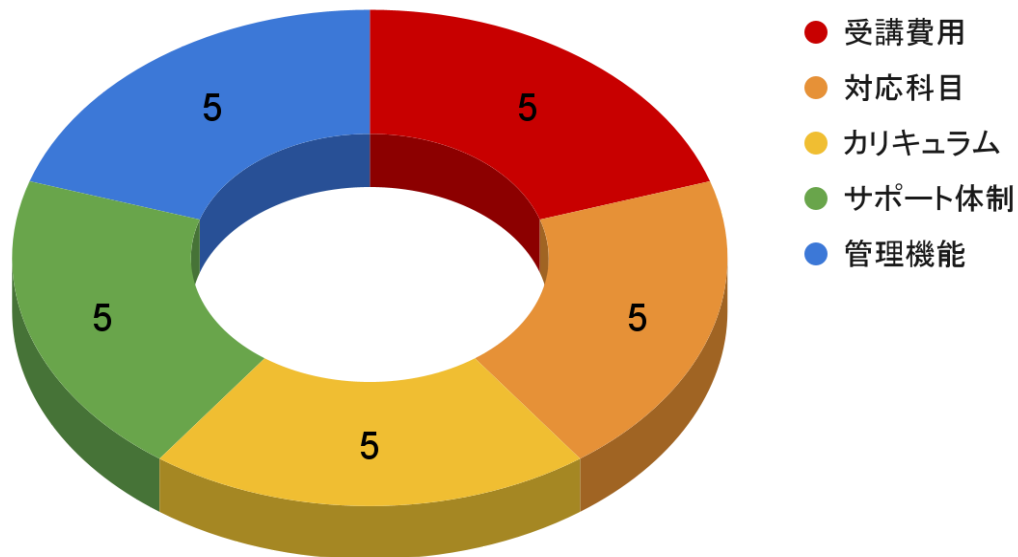

小学生向け塾おすすめ人気ランキングの根拠について

当メディア「ミツカル学び」は、コンテンツ制作における理念を掲げ、これを全記事で遵守しています。

当メディア「ミツカル学び」は以下の3つを約束します。

- ・記載されている情報が恣意的に操作されていない公平なものであること
- ・記載されている情報が一次情報に基づく誤りのない情報であること
- ・メディアに訪れるユーザーの疑問や悩みに寄り添い、親身になって答えや解決策を提示すること

[コンテンツ制作における理念](#)より

そのためランキングは、ユーザーに客観的な事実をお伝えすることと公平性を守ることを目的に、一次情報の学習塾公式サイト及び当該塾に通う塾生とその保護者からの情報のみに基づいて作成をしています。

採点については集めた情報を精査&分析して、その内容から点数を決定し、最終的に順位付けを実施しています。

配点の内訳

配点は塾選びにおいて、とくに重視されることの多い「受講費用」「対応科目」「カリキュラム」「サポート体制」「管理機能」の5項目をそれぞれ5点満点、つまりは合計25点満点としています。

採点の根拠

● 受講費用(5点)

受講費用の点数は、基本的に公式サイトに掲載されている料金が安ければ安いほど高い点を与えています。言うまでもなく、リーズナブルな塾ほど、お子さんを通わせやすいからです。また、返金制度がある場合は基本的に加点をしています。

しかし、ただ単に安ければいいという訳でもありません。例えばA塾よりB塾の方が月に2,000円高かったとしても、B塾の方は学習サポートが圧倒的に手厚ければどうでしょうか？多くの親御さんは、B塾に子どもを通わせたいと思うことでしょう。