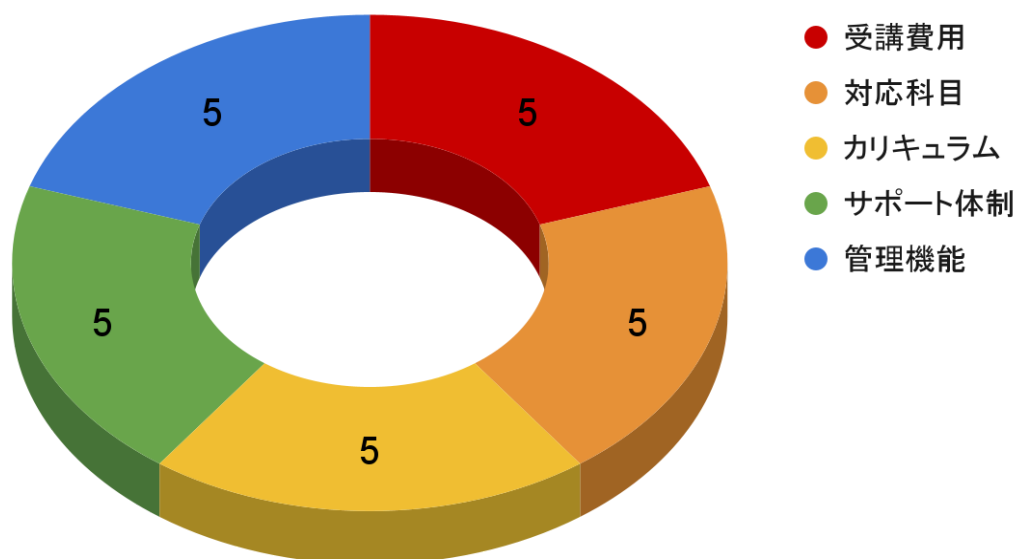

福岡の学習塾おすすめ人気ランキングの根拠について

当メディア「ミツカル教育通信」は、コンテンツ制作における理念を掲げ、これを全記事で遵守しています。

当メディア「ミツカル教育通信」は以下の3つを約束します。

- ・記載されている情報が恣意的に操作されていない公平なものであること
- ・記載されている情報が一次情報に基づく誤りのない情報であること
- ・メディアに訪れるユーザーの疑問や悩みに寄り添い、親身になって答えや解決策を提示すること

[ミツカル教育通信におけるコンテンツ制作ポリシー三ヶ条](#)より

そのためランキングは、ユーザーに客観的な事実をお伝えすることと公平性を守ることを目的に、一次情報の教材公式サイト及び保護者からの情報のみに基づいて作成をしています。採点については集めた情報を精査&分析して、その内容から点数を決定し、最終的に順位付けを実施しています。

配点の内訳

配点は学習塾選びにおいて、とくに重視されることの多い「受講費用」「対応科目」「カリキュラム」「サポート体制」「管理機能」の5項目をそれぞれ5点満点、つまりは合計25点満点としています。

採点の根拠

● 受講費用(5点)

受講費用の点数は、基本的に公式サイトに掲載されている料金が安ければ安いほど高い点を与えています。言うまでもなく、リーズナブルな学習塾ほど、お子さんを通わせやすいからです。また、返金制度がある場合は基本的に加点をしています。

しかし、ただ単に安ければいいという訳でもありません。例えばA塾よりB塾の方が月に2,000円高かったとしても、B塾の方は学習サポートが圧倒的に手厚ければどうでしょうか？多くの親御さんは、B塾に子どもを通わせたいと思うことでしょう。