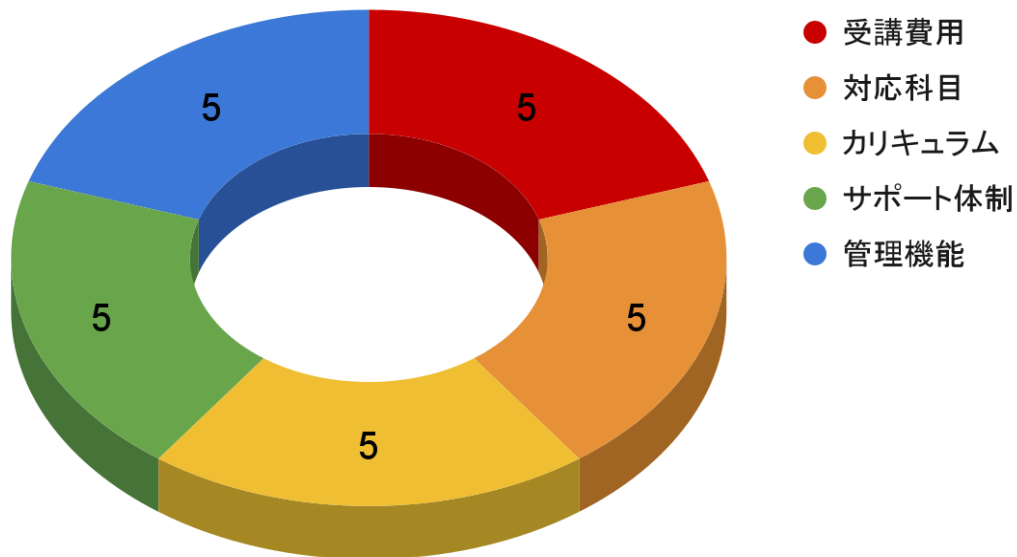

高校生向け塾おすすめ人気ランキングの根拠について

当メディア「ミツカル学び」は、コンテンツ制作における理念を掲げ、これを全記事で遵守しています。

当メディア「ミツカル学び」は以下の3つを約束します。

- ・記載されている情報が恣意的に操作されていない公平なものであること
- ・記載されている情報が一次情報に基づく誤りのない情報であること
- ・メディアに訪れるユーザーの疑問や悩みに寄り添い、親身になって答えや解決策を提示すること

[コンテンツ制作における理念](#)より

そのためランキングは、ユーザーに客観的な事実をお伝えすることと公平性を守ることを目的に、一次情報の学習塾公式サイト及び当該塾に通う塾生とその保護者からの情報のみに基づいて作成をしています。

採点については集めた情報を精査&分析して、その内容から点数を決定し、最終的に順位付けを実施しています。

配点の内訳

配点は塾選びにおいて、とくに重視されることの多い「受講費用」「対応科目」「カリキュラム」「サポート体制」「管理機能」の5項目をそれぞれ5点満点、つまりは合計25点満点としています。

採点の根拠

● 受講費用(5点)

受講費用の点数は、基本的に公式サイトに掲載されている料金が安ければ安いほど高い点を与えています。言うまでもなく、リーズナブルな塾ほど、お子さんを通わせやすいからです。また、返金制度がある場合は基本的に加点をしています。

しかし、ただ単に安ければいいという訳でもありません。例えばA塾よりB塾の方が月に2,000円高かったとしても、B塾の方は学習サポートが圧倒的に手厚ければどうでしょうか？多くの親御さんは、B塾に子どもを通わせたいと思うことでしょう。