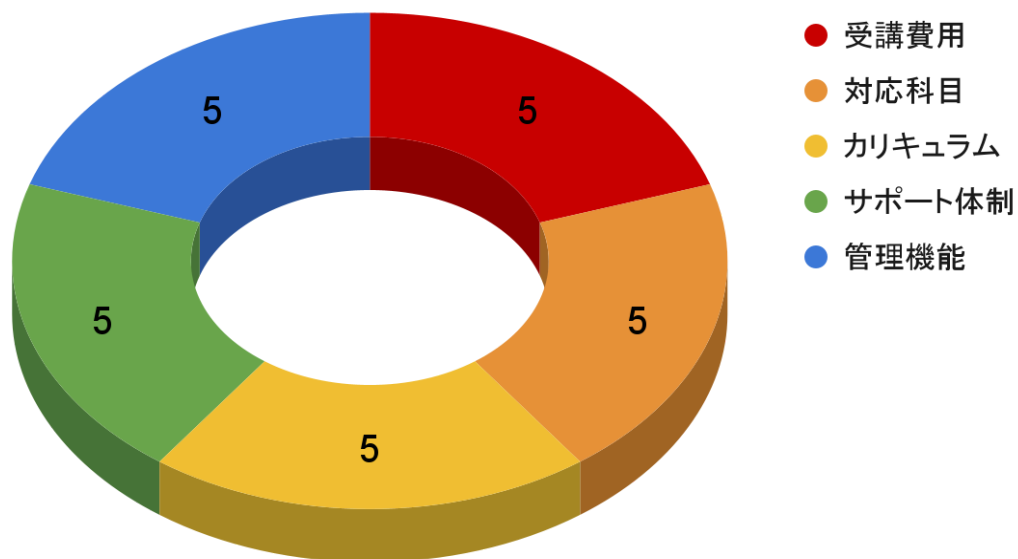

平塚の学習塾おすすめ人気ランキングの根拠について

当メディア「ミツカル教育通信」は、コンテンツ制作における理念を掲げ、これを全記事で遵守しています。

当メディア「ミツカル教育通信」は以下の3つを約束します。

- ・記載されている情報が恣意的に操作されていない公平なものであること
- ・記載されている情報が一次情報に基づく誤りのない情報であること
- ・メディアに訪れるユーザーの疑問や悩みに寄り添い、親身になって答えや解決策を提示すること

[ミツカル教育通信におけるコンテンツ制作ポリシー三ヶ条](#)より

そのためランキングは、ユーザーに客観的な事実をお伝えすることと公平性を守ることを目的に、一次情報の教材公式サイト及び保護者からの情報のみに基づいて作成をしています。採点については集めた情報を精査&分析して、その内容から点数を決定し、最終的に順位付けを実施しています。

配点の内訳

配点は学習塾選びにおいて、とくに重視されることの多い「受講費用」「対応科目」「カリキュラム」「サポート体制」「管理機能」の5項目をそれぞれ5点満点、つまりは合計25点満点としています。

採点の根拠

● 受講費用(5点)

受講費用の点数は、基本的に公式サイトに掲載されている料金が安ければ安いほど高い点を与えています。言うまでもなく、リーズナブルな学習塾ほど、お子さんを通わせやすいからです。また、返金制度がある場合は基本的に加点をしています。

しかし、ただ単に安ければいいという訳でもありません。例えばA塾よりB塾の方が月に2,000円高かったとしても、B塾の方は学習サポートが圧倒的に手厚ければどうでしょうか？多くの親御さんは、B塾に子どもを通わせたいと思うことでしょう。