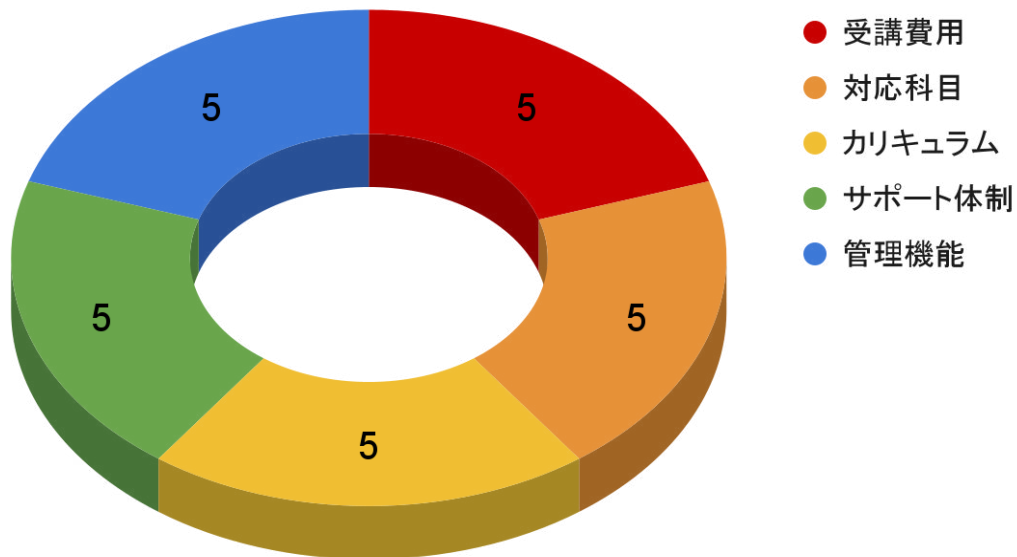

中学受験塾のおすすめ人気ランキングの根拠について

当メディア「ミツカル学び」は、コンテンツ制作における理念を掲げ、これを全記事で遵守しています。

当メディア「ミツカル学び」は以下の3つを約束します。

- ・記載されている情報が恣意的に操作されていない公平なものであること
- ・記載されている情報が一次情報に基づく誤りのない情報であること
- ・メディアに訪れるユーザーの疑問や悩みに寄り添い、親身になって答えや解決策を提示すること

[コンテンツ制作における理念](#)より

そのためランキングは、ユーザーに客観的な事実をお伝えすることと公平性を守ることを目的に、一次情報の学習塾公式サイト及び当該塾に通う塾生とその保護者からの情報のみに基づいて作成をしています。

採点については集めた情報を精査&分析して、その内容から点数を決定し、最終的に順位付けを実施しています。

配点の内訳

配点は中学受験対策の学習塾選びにおいて、とくに重視されることの多い「受講費用」「対応科目」「カリキュラム」「サポート体制」「管理機能」の5項目をそれぞれ5点満点、つまりは合計25点満点としています。

採点の根拠

● 受講費用(5点)

受講費用の点数は、基本的に公式サイトに掲載されている料金が安ければ安いほど高い点を与えています。言うまでもなく、リーズナブルで財布に優しい学習塾ほど、小学生のお子さんを通わせやすいからです。また、返金制度がある場合は基本的に加点をしています。しかし、ただ単に安ければいいという訳でもありません。例えばA塾よりB塾の方が月に2,000円高かったとしても、B塾の方は学習サポートが圧倒的に手厚ければどうでしょうか？多くの親御さんは、B塾に子どもを通わせたいと思うことでしょう。そこで公式サイトの受講費用だけを見るのではなく、X(旧Twitter)の投稿やGoogleマップの口コミといった情報も参考にして、保護者が当該塾を安いと感じているか？高いと感じているか？も重視して採点を行っています。