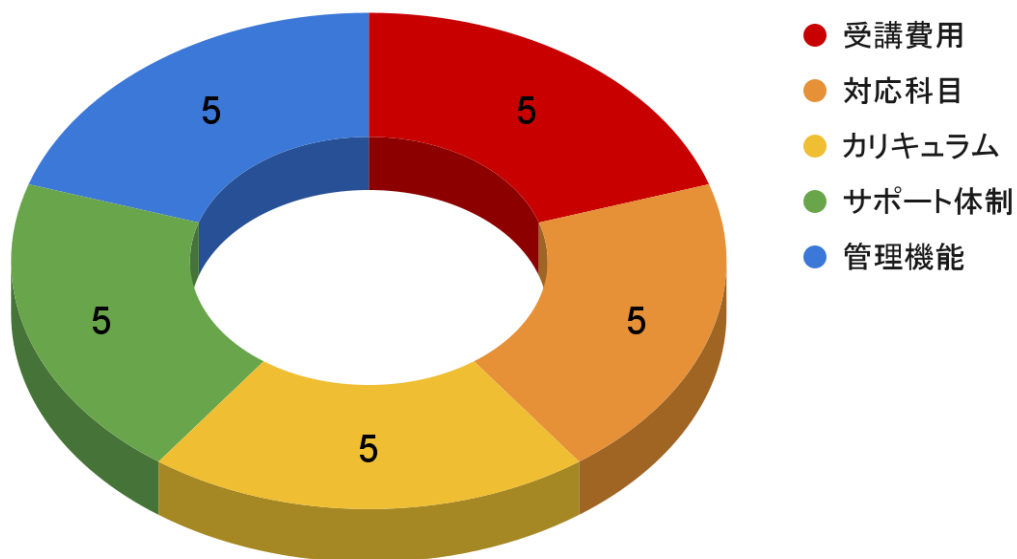

京都の学習塾おすすめ人気ランキングの根拠について

当メディア「ミツカル教育通信」は、コンテンツ制作における理念を掲げ、これを全記事で遵守しています。

当メディア「ミツカル教育通信」は以下の3つを約束します。

- ・記載されている情報が恣意的に操作されていない公平なものであること
- ・記載されている情報が一次情報に基づく誤りのない情報であること
- ・メディアに訪れるユーザーの疑問や悩みに寄り添い、親身になって答えや解決策を提示すること

[ミツカル教育通信におけるコンテンツ制作ポリシー三ヶ条より](#)

そのためランキングは、ユーザーに客観的な事実をお伝えすることと公平性を守ることを目的に、一次情報の教材公式サイト及び保護者からの情報のみに基づいて作成をしています。採点については集めた情報を精査&分析して、その内容から点数を決定し、最終的に順位付けを実施しています。

配点の内訳

配点は学習塾選びにおいて、とくに重視されることの多い「受講費用」「対応科目」「カリキュラム」「サポート体制」「管理機能」の5項目をそれぞれ5点満点、つまりは合計25点満点としています。

採点の根拠

● 受講費用(5点)

受講費用の点数は、基本的に公式サイトに掲載されている料金が安ければ安いほど高い点を与えています。言うまでもなく、リーズナブルな学習塾ほど、お子さんを通わせやすいからです。また、返金制度がある場合は基本的に加点をしています。

しかし、ただ単に安ければいいという訳でもありません。例えばA塾よりB塾の方が月に2,000円高かったとしても、B塾の方は学習サポートが圧倒的に手厚ければどうでしょうか？多くの親御さんは、B塾に子どもを通わせたいと思うことでしょう。