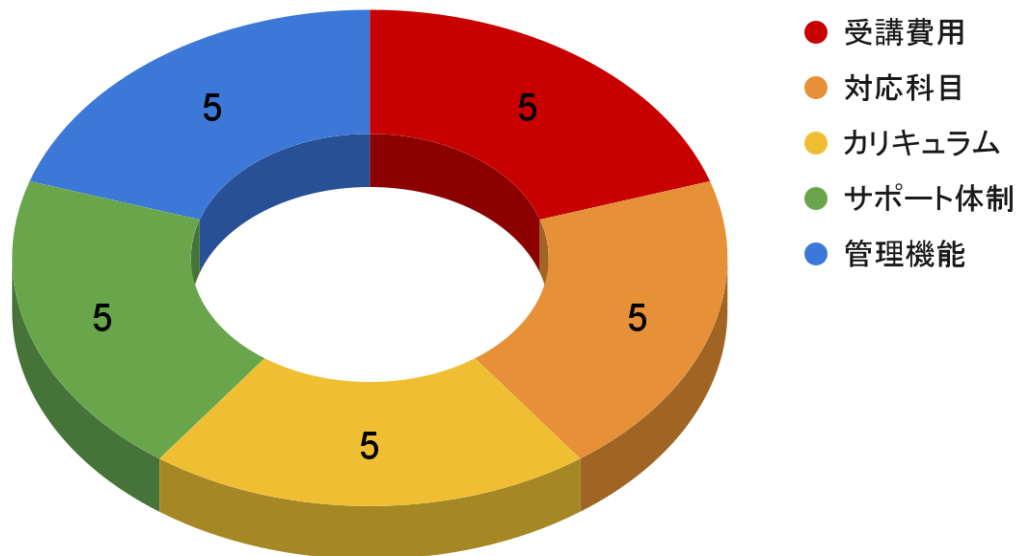

松戸の学習塾おすすめ人気ランキングの根拠について

当メディア「ミツカル教育通信」は、コンテンツ制作における理念を掲げ、これを全記事で遵守しています。

当メディア「ミツカル教育通信」は以下の3つを約束します。

- ・記載されている情報が恣意的に操作されていない公平なものであること
- ・記載されている情報が一次情報に基づく誤りのない情報であること
- ・メディアに訪れるユーザーの疑問や悩みに寄り添い、親身になって答えや解決策を提示すること

[ミツカル教育通信におけるコンテンツ制作ポリシー三ヶ条](#)より

そのためランキングは、ユーザーに客観的な事実をお伝えすることと公平性を守ることを目的に、一次情報の教材公式サイト及び保護者からの情報のみに基づいて作成をしています。採点については集めた情報を精査&分析して、その内容から点数を決定し、最終的に順位付けを実施しています。

配点の内訳

配点は学習塾選びにおいて、とくに重視されることの多い「受講費用」「対応科目」「カリキュラム」「サポート体制」「管理機能」の5項目をそれぞれ5点満点、つまりは合計25点満点としています。

採点の根拠

● 受講費用(5点)

受講費用の点数は、基本的に公式サイトに掲載されている料金が安ければ安いほど高い点を与えています。言うまでもなく、リーズナブルな学習塾ほど、お子さんを通わせやすいからです。また、返金制度がある場合は基本的に加点をしています。

しかし、ただ単に安ければいいという訳でもありません。例えばA塾よりB塾の方が月に2,000円高かったとしても、B塾の方は学習サポートが圧倒的に手厚ければどうでしょうか？多くの親御さんは、B塾に子どもを通わせたいと思うことでしょう。