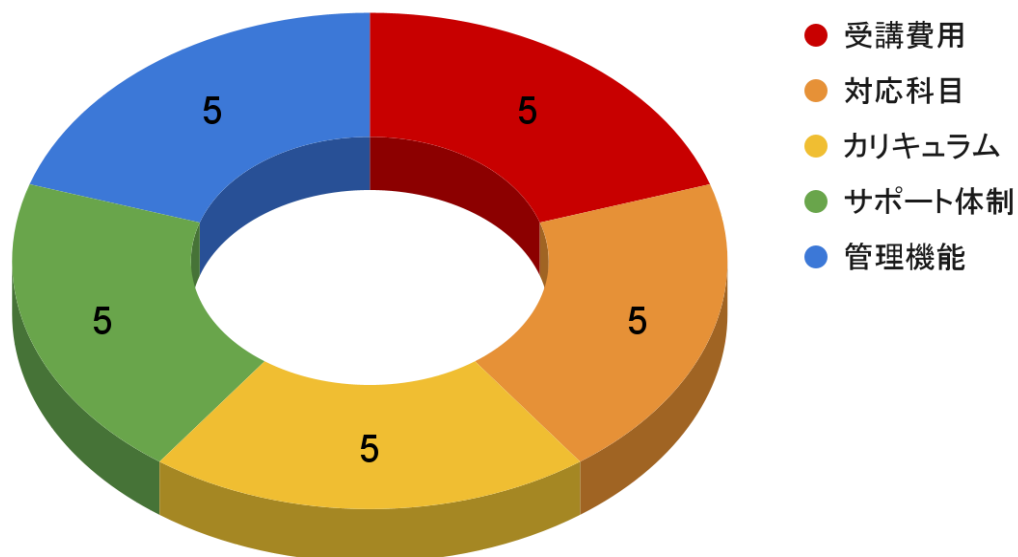

松山の学習塾おすすめ人気ランキングの根拠について

当メディア「ミツカル教育通信」は、コンテンツ制作における理念を掲げ、これを全記事で遵守しています。

当メディア「ミツカル教育通信」は以下の3つを約束します。

- ・記載されている情報が恣意的に操作されていない公平なものであること
- ・記載されている情報が一次情報に基づく誤りのない情報であること
- ・メディアに訪れるユーザーの疑問や悩みに寄り添い、親身になって答えや解決策を提示すること

[ミツカル教育通信におけるコンテンツ制作ポリシー三ヶ条より](#)

そのためランキングは、ユーザーに客観的な事実をお伝えすることと公平性を守ることを目的に、一次情報の教材公式サイト及び保護者からの情報のみに基づいて作成をしています。採点については集めた情報を精査&分析して、その内容から点数を決定し、最終的に順位付けを実施しています。

配点の内訳

配点は学習塾選びにおいて、とくに重視されることの多い「受講費用」「対応科目」「カリキュラム」「サポート体制」「管理機能」の5項目をそれぞれ5点満点、つまりは合計25点満点としています。

採点の根拠

● 受講費用(5点)

受講費用の点数は、基本的に公式サイトに掲載されている料金が安ければ安いほど高い点を与えています。言うまでもなく、リーズナブルな学習塾ほど、お子さんを通わせやすいからです。また、返金制度がある場合は基本的に加点をしています。

しかし、ただ単に安ければいいという訳でもありません。例えばA塾よりB塾の方が月に2,000円高かったとしても、B塾の方は学習サポートが圧倒的に手厚ければどうでしょうか？多くの親御さんは、B塾に子どもを通わせたいと思うことでしょう。