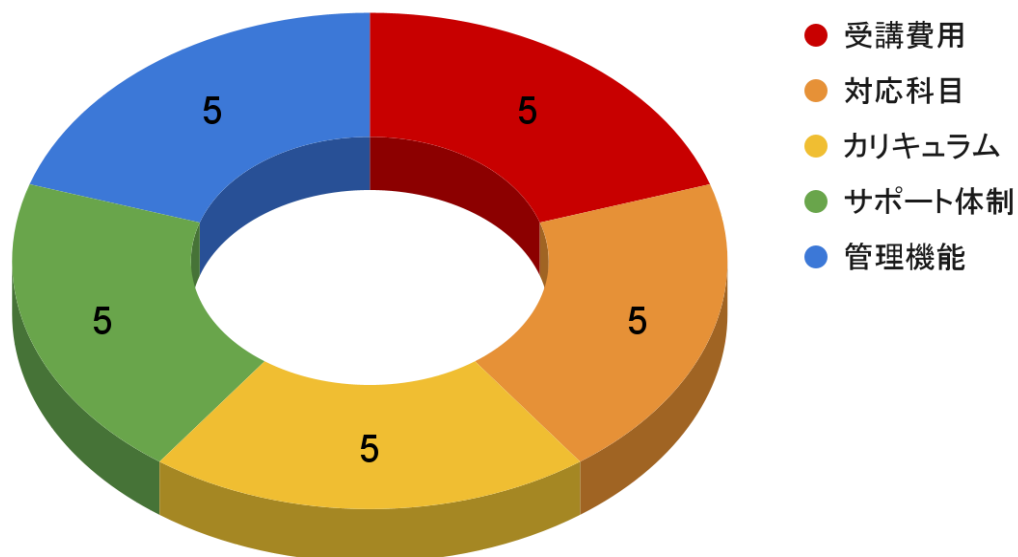

仙台の学習塾おすすめ人気ランキングの根拠について

当メディア「ミツカル教育通信」は、コンテンツ制作における理念を掲げ、これを全記事で遵守しています。

当メディア「ミツカル教育通信」は以下の3つを約束します。

- ・記載されている情報が恣意的に操作されていない公平なものであること
- ・記載されている情報が一次情報に基づく誤りのない情報であること
- ・メディアに訪れるユーザーの疑問や悩みに寄り添い、親身になって答えや解決策を提示すること

[ミツカル教育通信におけるコンテンツ制作ポリシー三ヶ条](#)より

そのためランキングは、ユーザーに客観的な事実をお伝えすることと公平性を守ることを目的に、一次情報の教材公式サイト及び保護者からの情報のみに基づいて作成をしています。採点については集めた情報を精査&分析して、その内容から点数を決定し、最終的に順位付けを実施しています。

配点の内訳

配点は学習塾選びにおいて、とくに重視されることの多い「受講費用」「対応科目」「カリキュラム」「サポート体制」「管理機能」の5項目をそれぞれ5点満点、つまりは合計25点満点としています。

採点の根拠

● 受講費用(5点)

受講費用の点数は、基本的に公式サイトに掲載されている料金が安ければ安いほど高い点を与えています。言うまでもなく、リーズナブルな学習塾ほど、お子さんを通わせやすいからです。また、返金制度がある場合は基本的に加点をしています。

しかし、ただ単に安ければいいという訳でもありません。例えばA塾よりB塾の方が月に2,000円高かったとしても、B塾の方は学習サポートが圧倒的に手厚ければどうでしょうか？多くの親御さんは、B塾に子どもを通わせたいと思うことでしょう。