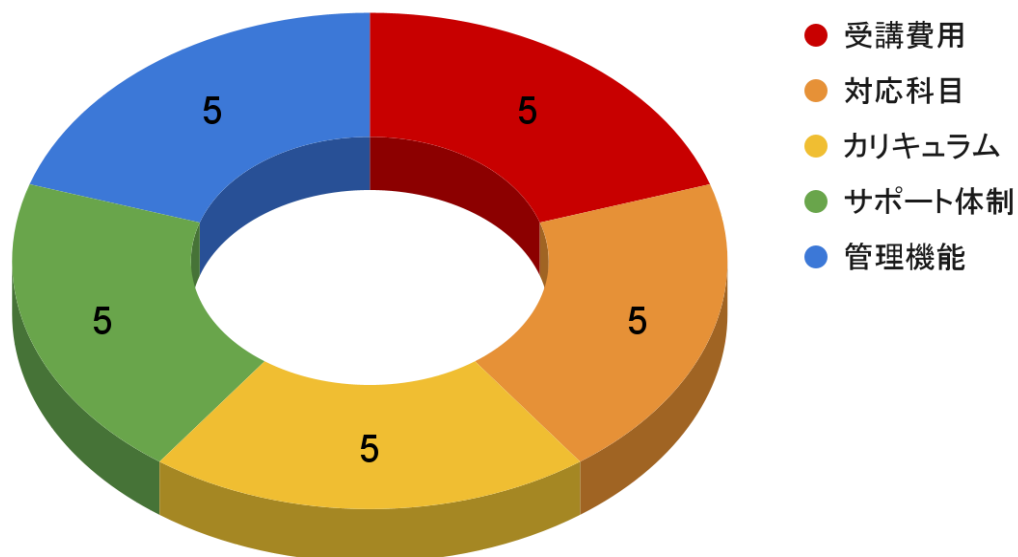

浦安の学習塾おすすめ人気ランキングの根拠について

当メディア「ミツカル教育通信」は、コンテンツ制作における理念を掲げ、これを全記事で遵守しています。

当メディア「ミツカル教育通信」は以下の3つを約束します。

- ・記載されている情報が恣意的に操作されていない公平なものであること
- ・記載されている情報が一次情報に基づく誤りのない情報であること
- ・メディアを訪れるユーザーの疑問や悩みに寄り添い、親身になって答えや解決策を提示すること

[ミツカル教育通信におけるコンテンツ制作ポリシー三ヶ条](#)より

そのためランキングは、ユーザーに客観的な事実をお伝えすることと公平性を守ることを目的に、一次情報の教材公式サイト及び保護者からの情報のみに基づいて作成をしています。採点については集めた情報を精査&分析して、その内容から点数を決定し、最終的に順位付けを実施しています。

配点の内訳

配点は学習塾選びにおいて、とくに重視されることの多い「受講費用」「対応科目」「カリキュラム」「サポート体制」「管理機能」の5項目をそれぞれ5点満点、つまりは合計25点満点としています。

採点の根拠

● 受講費用(5点)

受講費用の点数は、基本的に公式サイトに掲載されている料金が安ければ安いほど高い点を与えています。言うまでもなく、リーズナブルな学習塾ほど、お子さんを通わせやすいからです。また、返金制度がある場合は基本的に加点をしています。

しかし、ただ単に安ければいいという訳でもありません。例えばA塾よりB塾の方が月に2,000円高かったとしても、B塾の方は学習サポートが圧倒的に手厚ければどうでしょうか？多くの親御さんは、B塾に子どもを通わせたいと思うことでしょう。