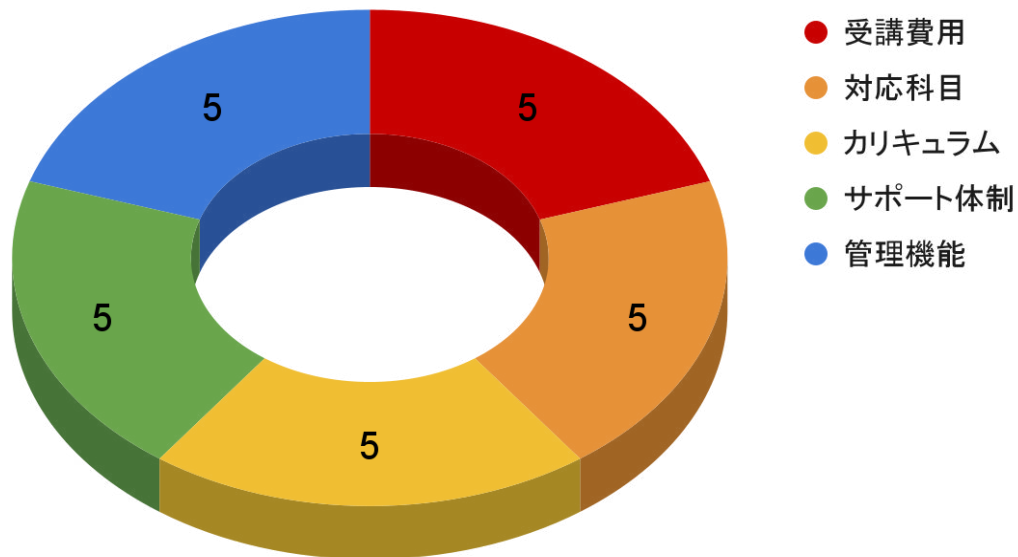

[コンテンツ制作における理念](#)より

そのためランキングは、ユーザーに客観的な事実をお伝えすることと公平性を守ることを目的に、一次情報の学習塾公式サイト及び当該塾に通う塾生とその保護者からの情報のみに基づいて作成をしています。

採点については集めた情報を精査&分析して、その内容から点数を決定し、最終的に順位付けを実施しています。

配点の内訳

配点はオンライン塾選びにおいて、とくに重視されることの多い「受講費用」「対応科目」「カリキュラム」「サポート体制」「管理機能」の5項目をそれぞれ5点満点、つまりは合計25点満点としています。